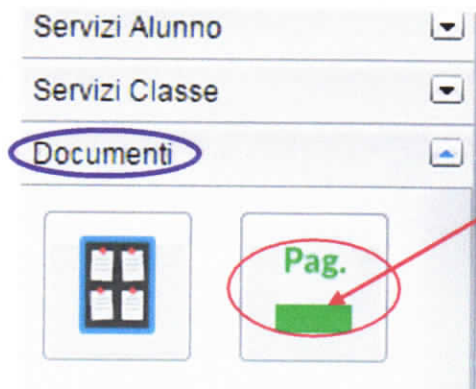

PAGELLA DEL PRIMO QUADRIMESTRE: VISTA GENITORI

Il percorso per visionare la pagella del primo quadrimestre è il seguente:

1. accedere al registro con le credenziali del genitore
2. dal menu di sinistra, nell'area DOCUMENTI, cliccare sull'icona **verde Pag.** (abbreviazione di 'pagella')
3. cliccare sul segno di spunta di Presa Visione, nel registro stesso, per comunicare alla scuola che la procedura è stata eseguita correttamente.