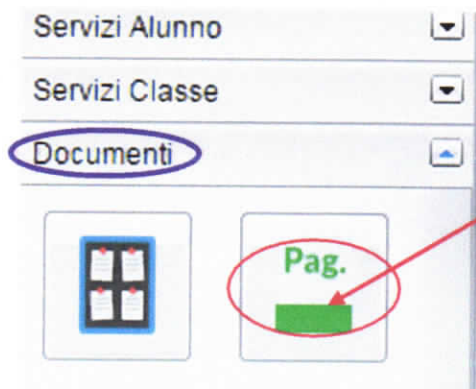

## PAGELLA DEL PRIMO QUADRIMESTRE: VISTA GENITORI

Il percorso per visionare la pagella del primo quadrimestre è il seguente:

1. accedere al registro con le credenziali del genitore
2. dal menu di sinistra, nell'area DOCUMENTI, cliccare sull'icona **verde Pag.** (abbreviazione di 'pagella')
3. cliccare sul segno di spunta di Presa Visione, nel registro stesso, per comunicare alla scuola che la procedura è stata eseguita correttamente.